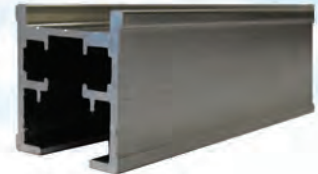

Limited Lifetime Warranty On Parts

Swing Door Header/Curb Options

TRADITIONAL
(ZSS1101)

EURO
(ZSS2101)

SQUARE
(ZSS3101)

Swing Door Handle Options

1" DIA LADDER
PULL HANDLE
(SDLP8X8)

3/4" DIA LADDER
PULL HANDLE
(CYLP8X8)