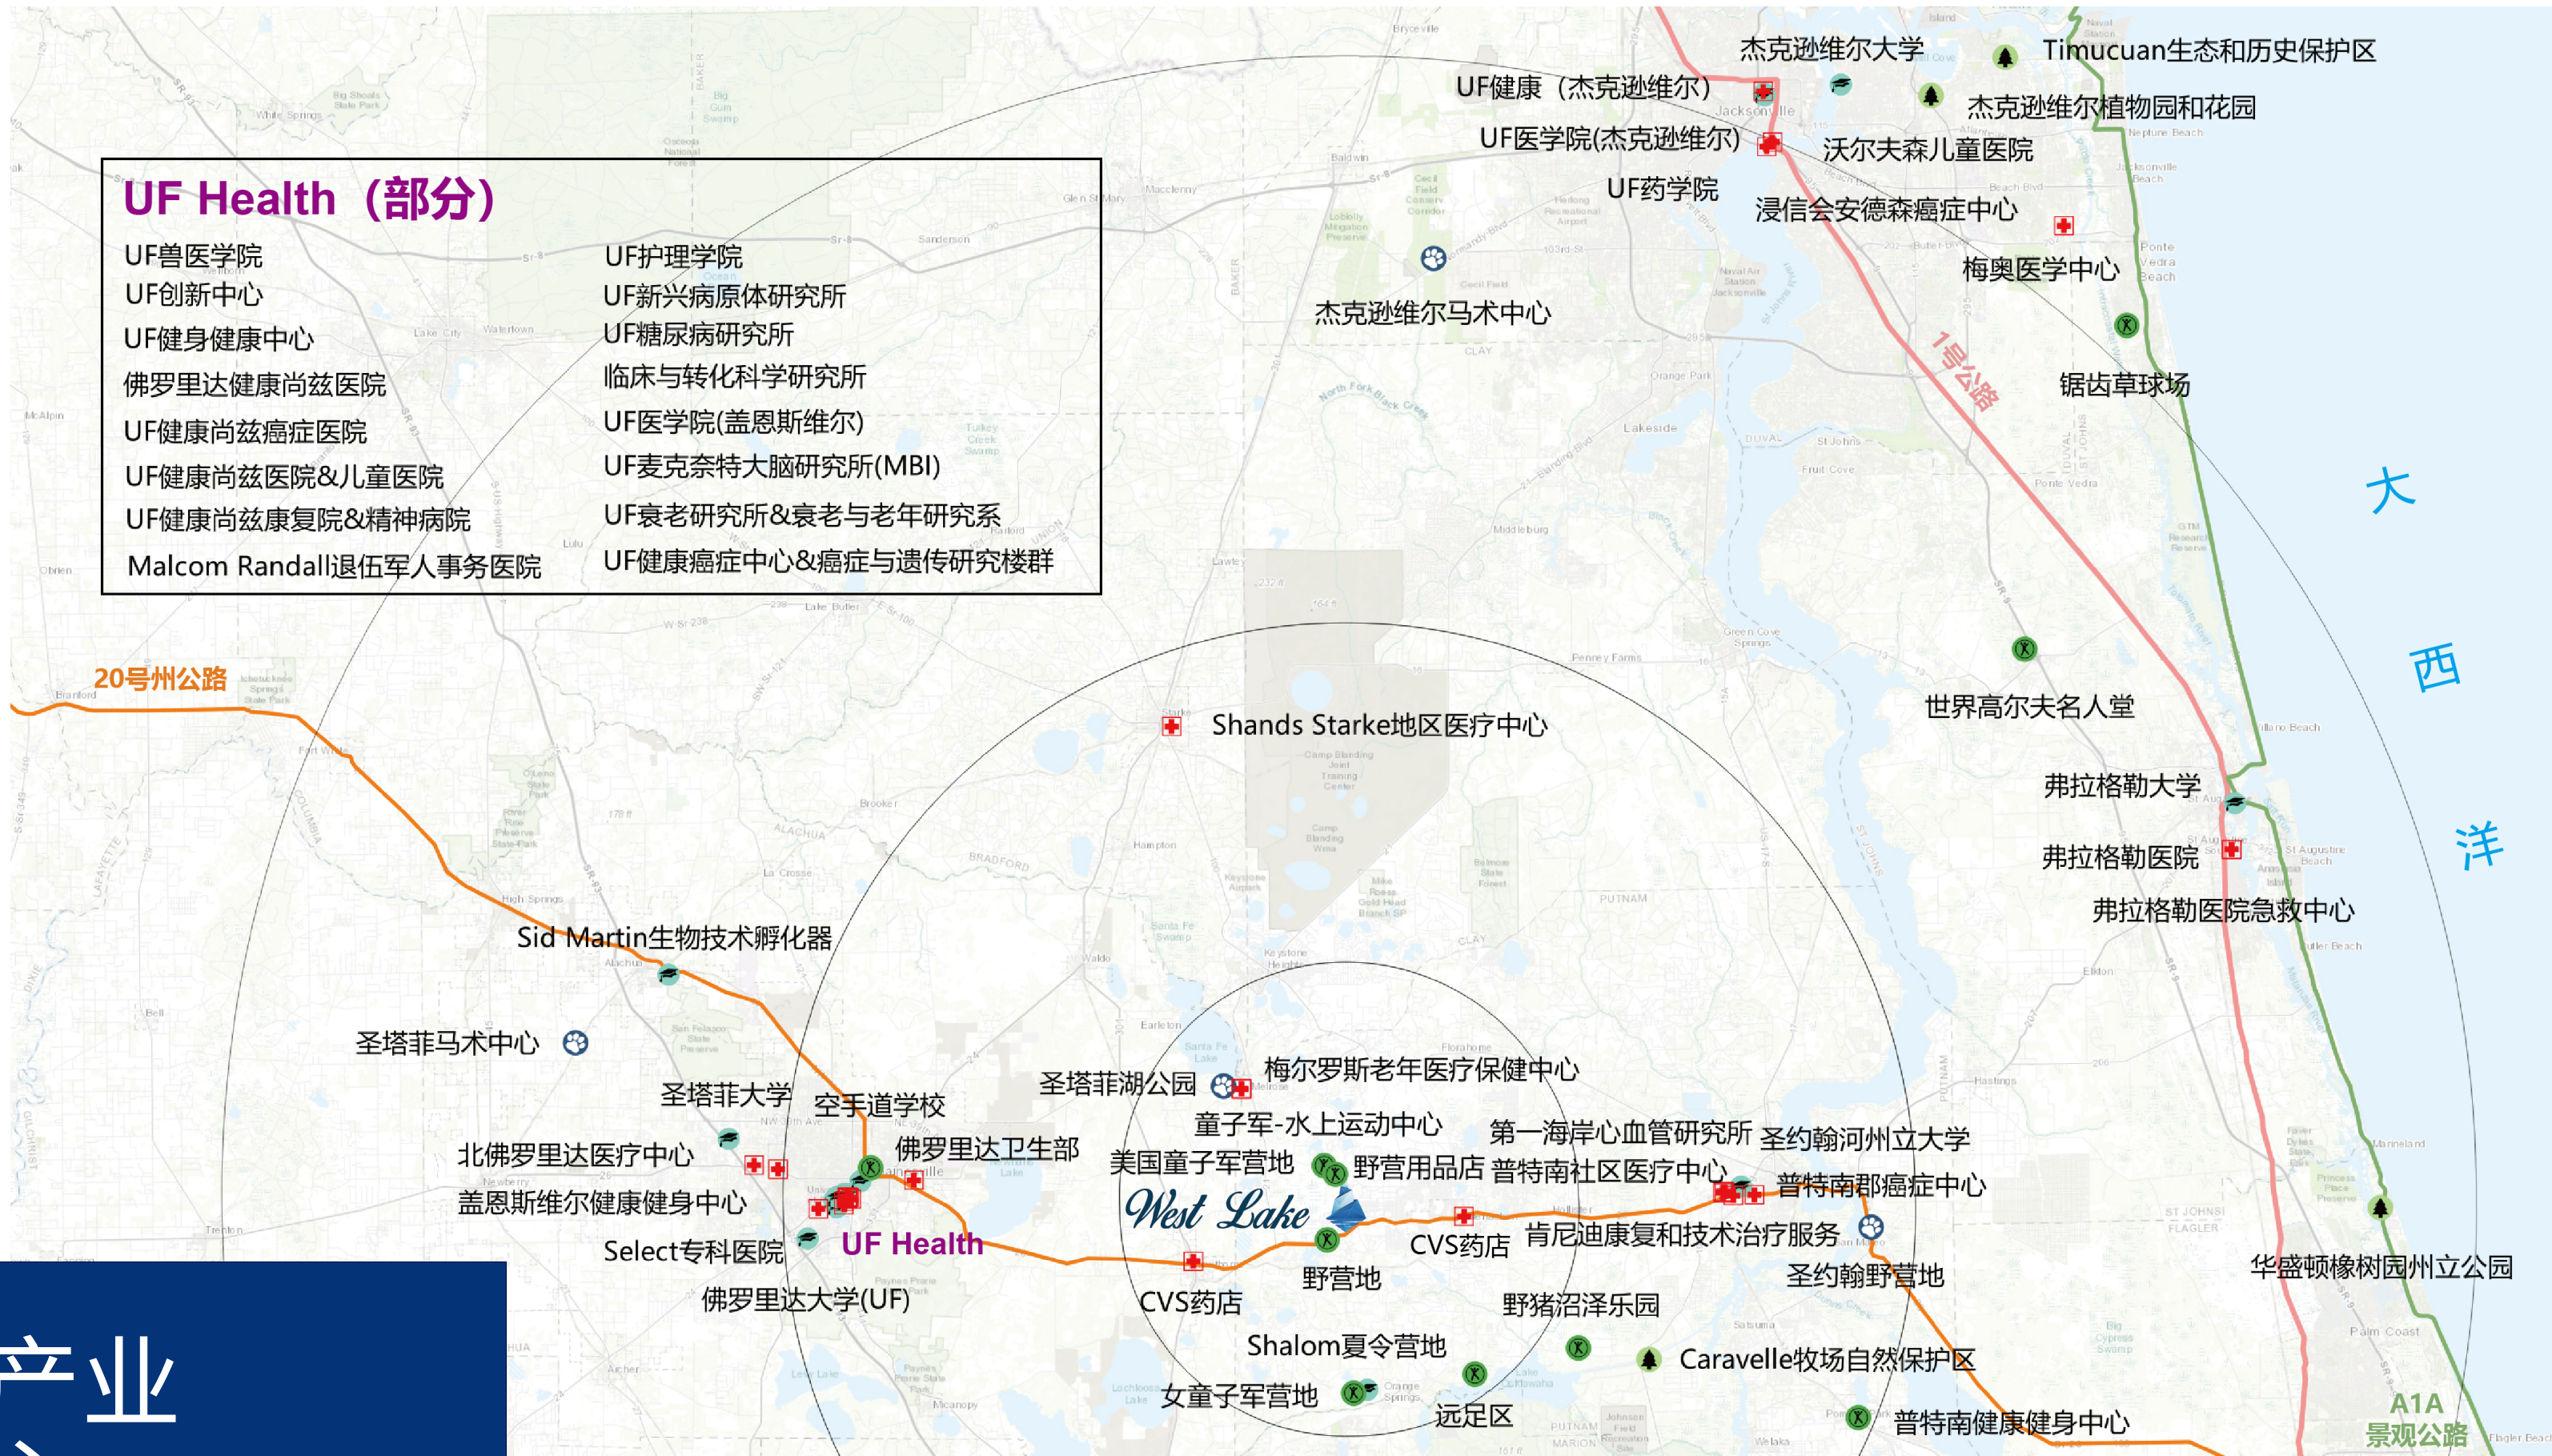

UF Health (部分)

- UF兽医学院
- UF创新中心
- UF健身健康中心
- 佛罗里达健康尚兹医院
- UF健康尚兹癌症医院
- UF健康尚兹医院&儿童医院
- UF健康尚兹康复院&精神病院
- Malcom Randall退伍军人事务医院
- UF护理学院
- UF新兴病原体研究所
- UF糖尿病研究所
- 临床与转化科学研究所
- UF医学院(盖恩斯维尔)
- UF麦克奈特大脑研究所(MBI)
- UF衰老研究所&衰老与老年研究系
- UF健康癌症中心&癌症与遗传研究楼群

大健康产业 就业中心