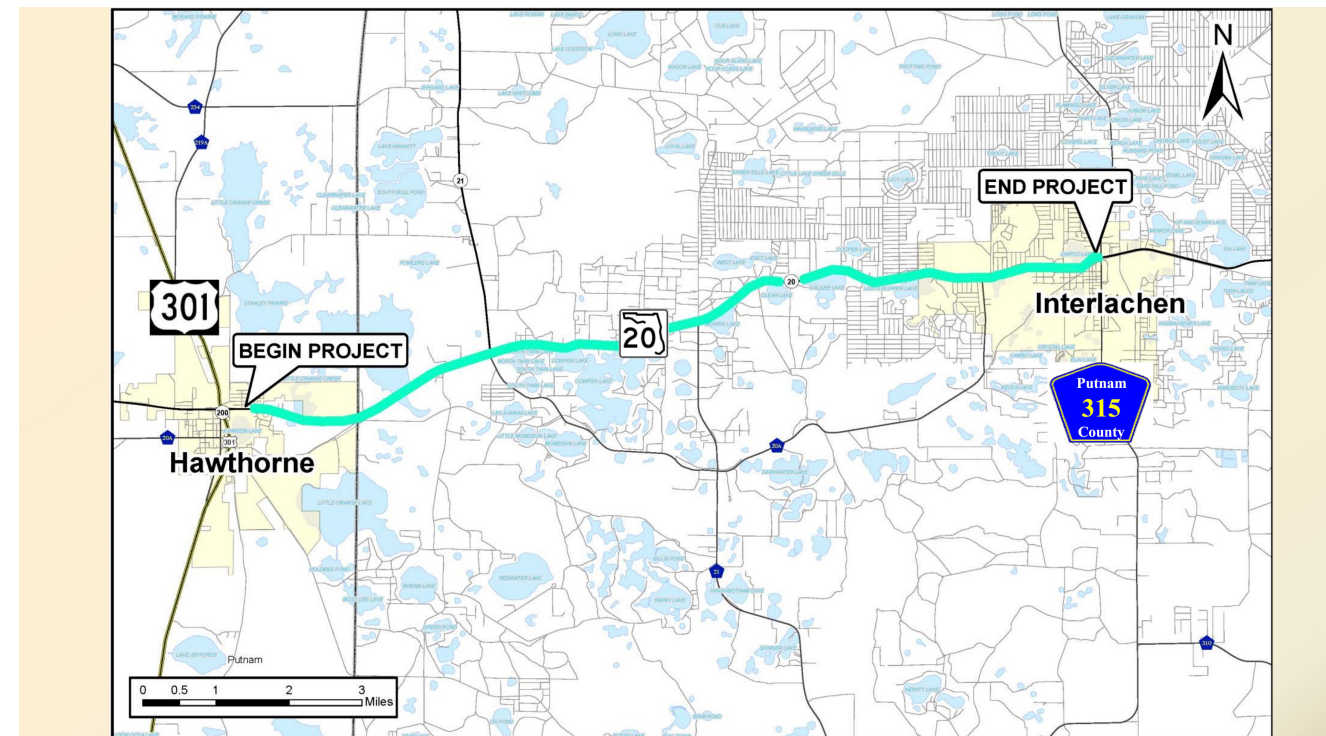

惠及WEST LAKE社区居民