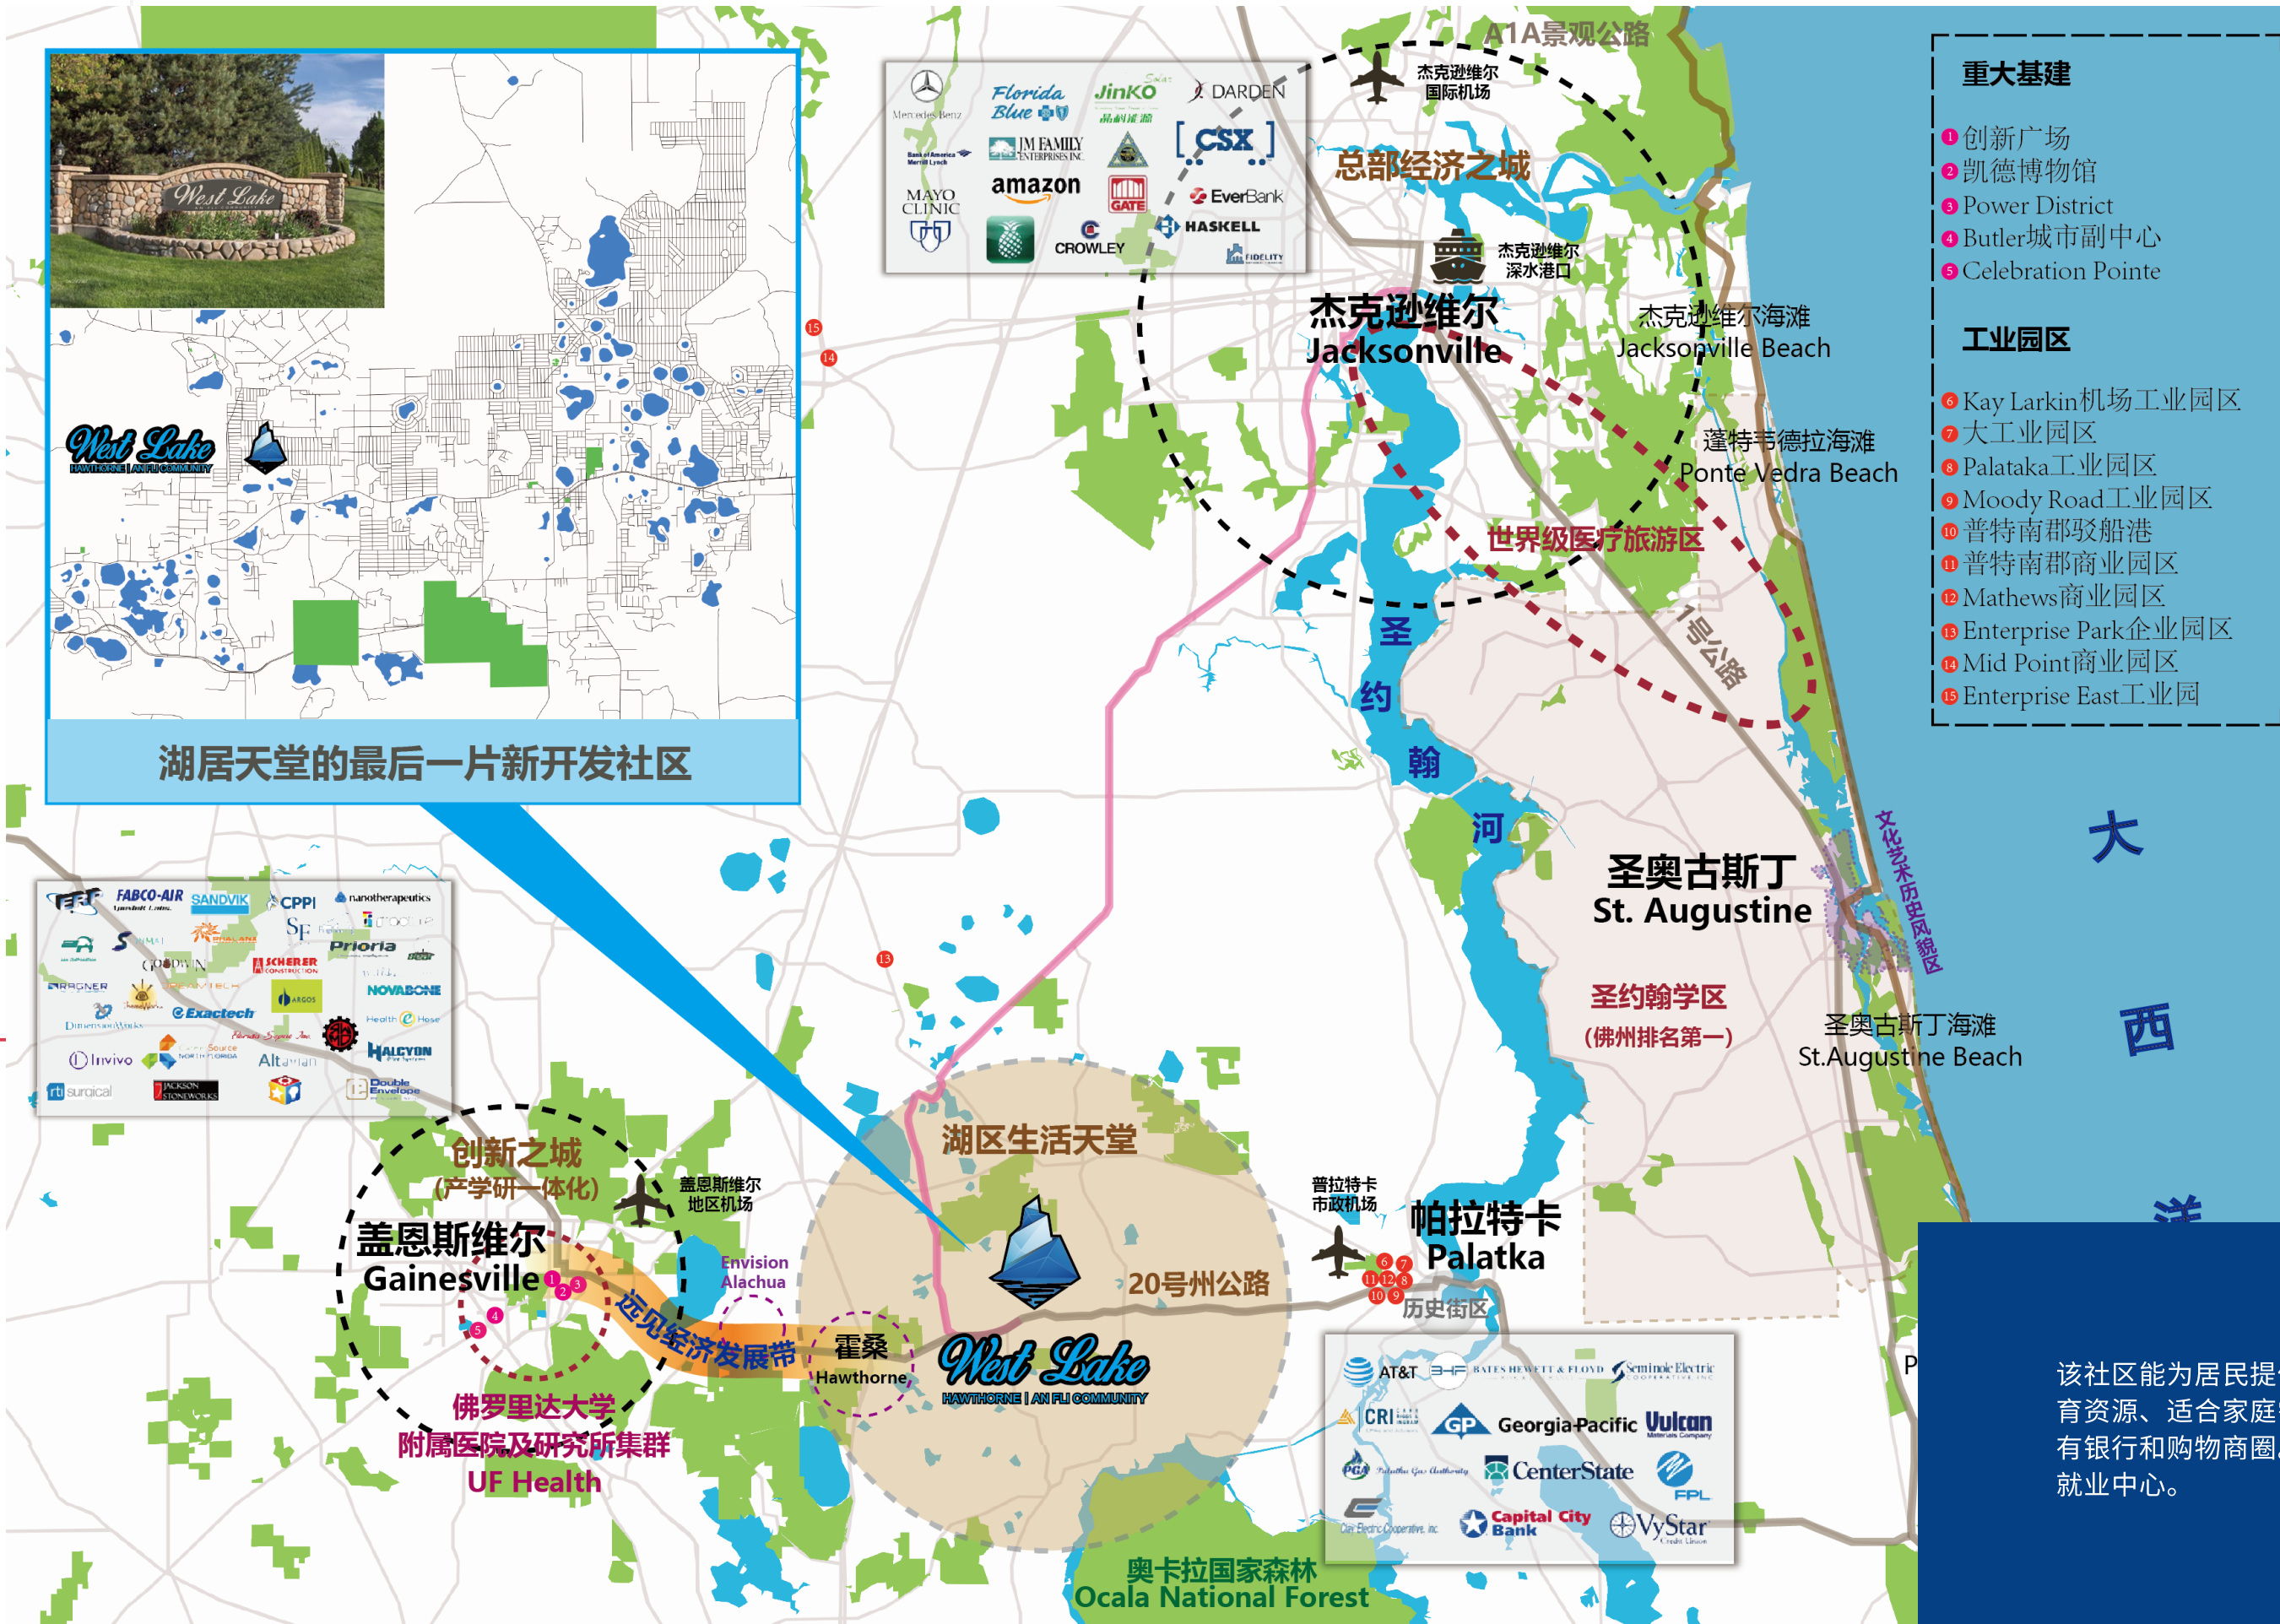

杰克逊维尔  
Jacksonville

第一海岸  
First Coast

盖恩斯维尔  
Gainesville

West Lake  
HAWTHORNE | AN FLI COMMUNITY

圣奥古斯丁  
St. Augustine

大西洋

奥兰多  
Orlando

# 项目区位

West Lake别墅社区是一个新的B2R独栋别墅住宅开发项目，由占地136英亩的954个产权地块（Single Lot）组成。  
项目位于Jacksonville-St Augustine-Gainesville构成的大都会黄金三角区的中心位置，在贯穿Palatka市至大盖恩斯维尔地区的SR-20州公路旁，该公路已拓宽为四车道。

# 大都会区概览

该社区能为居民提供便捷的交通位置，通往优质的教育资源、适合家庭需求的餐饮和娱乐设施，附近还设有银行和购物商圈。东西北面的通勤范围内都有多个就业中心。

## Major Developments

- Plum Creek
- Innovation Square
- Celebration Pointe
- Butler Plaza and Expansion
- Power District
- Cade Museum