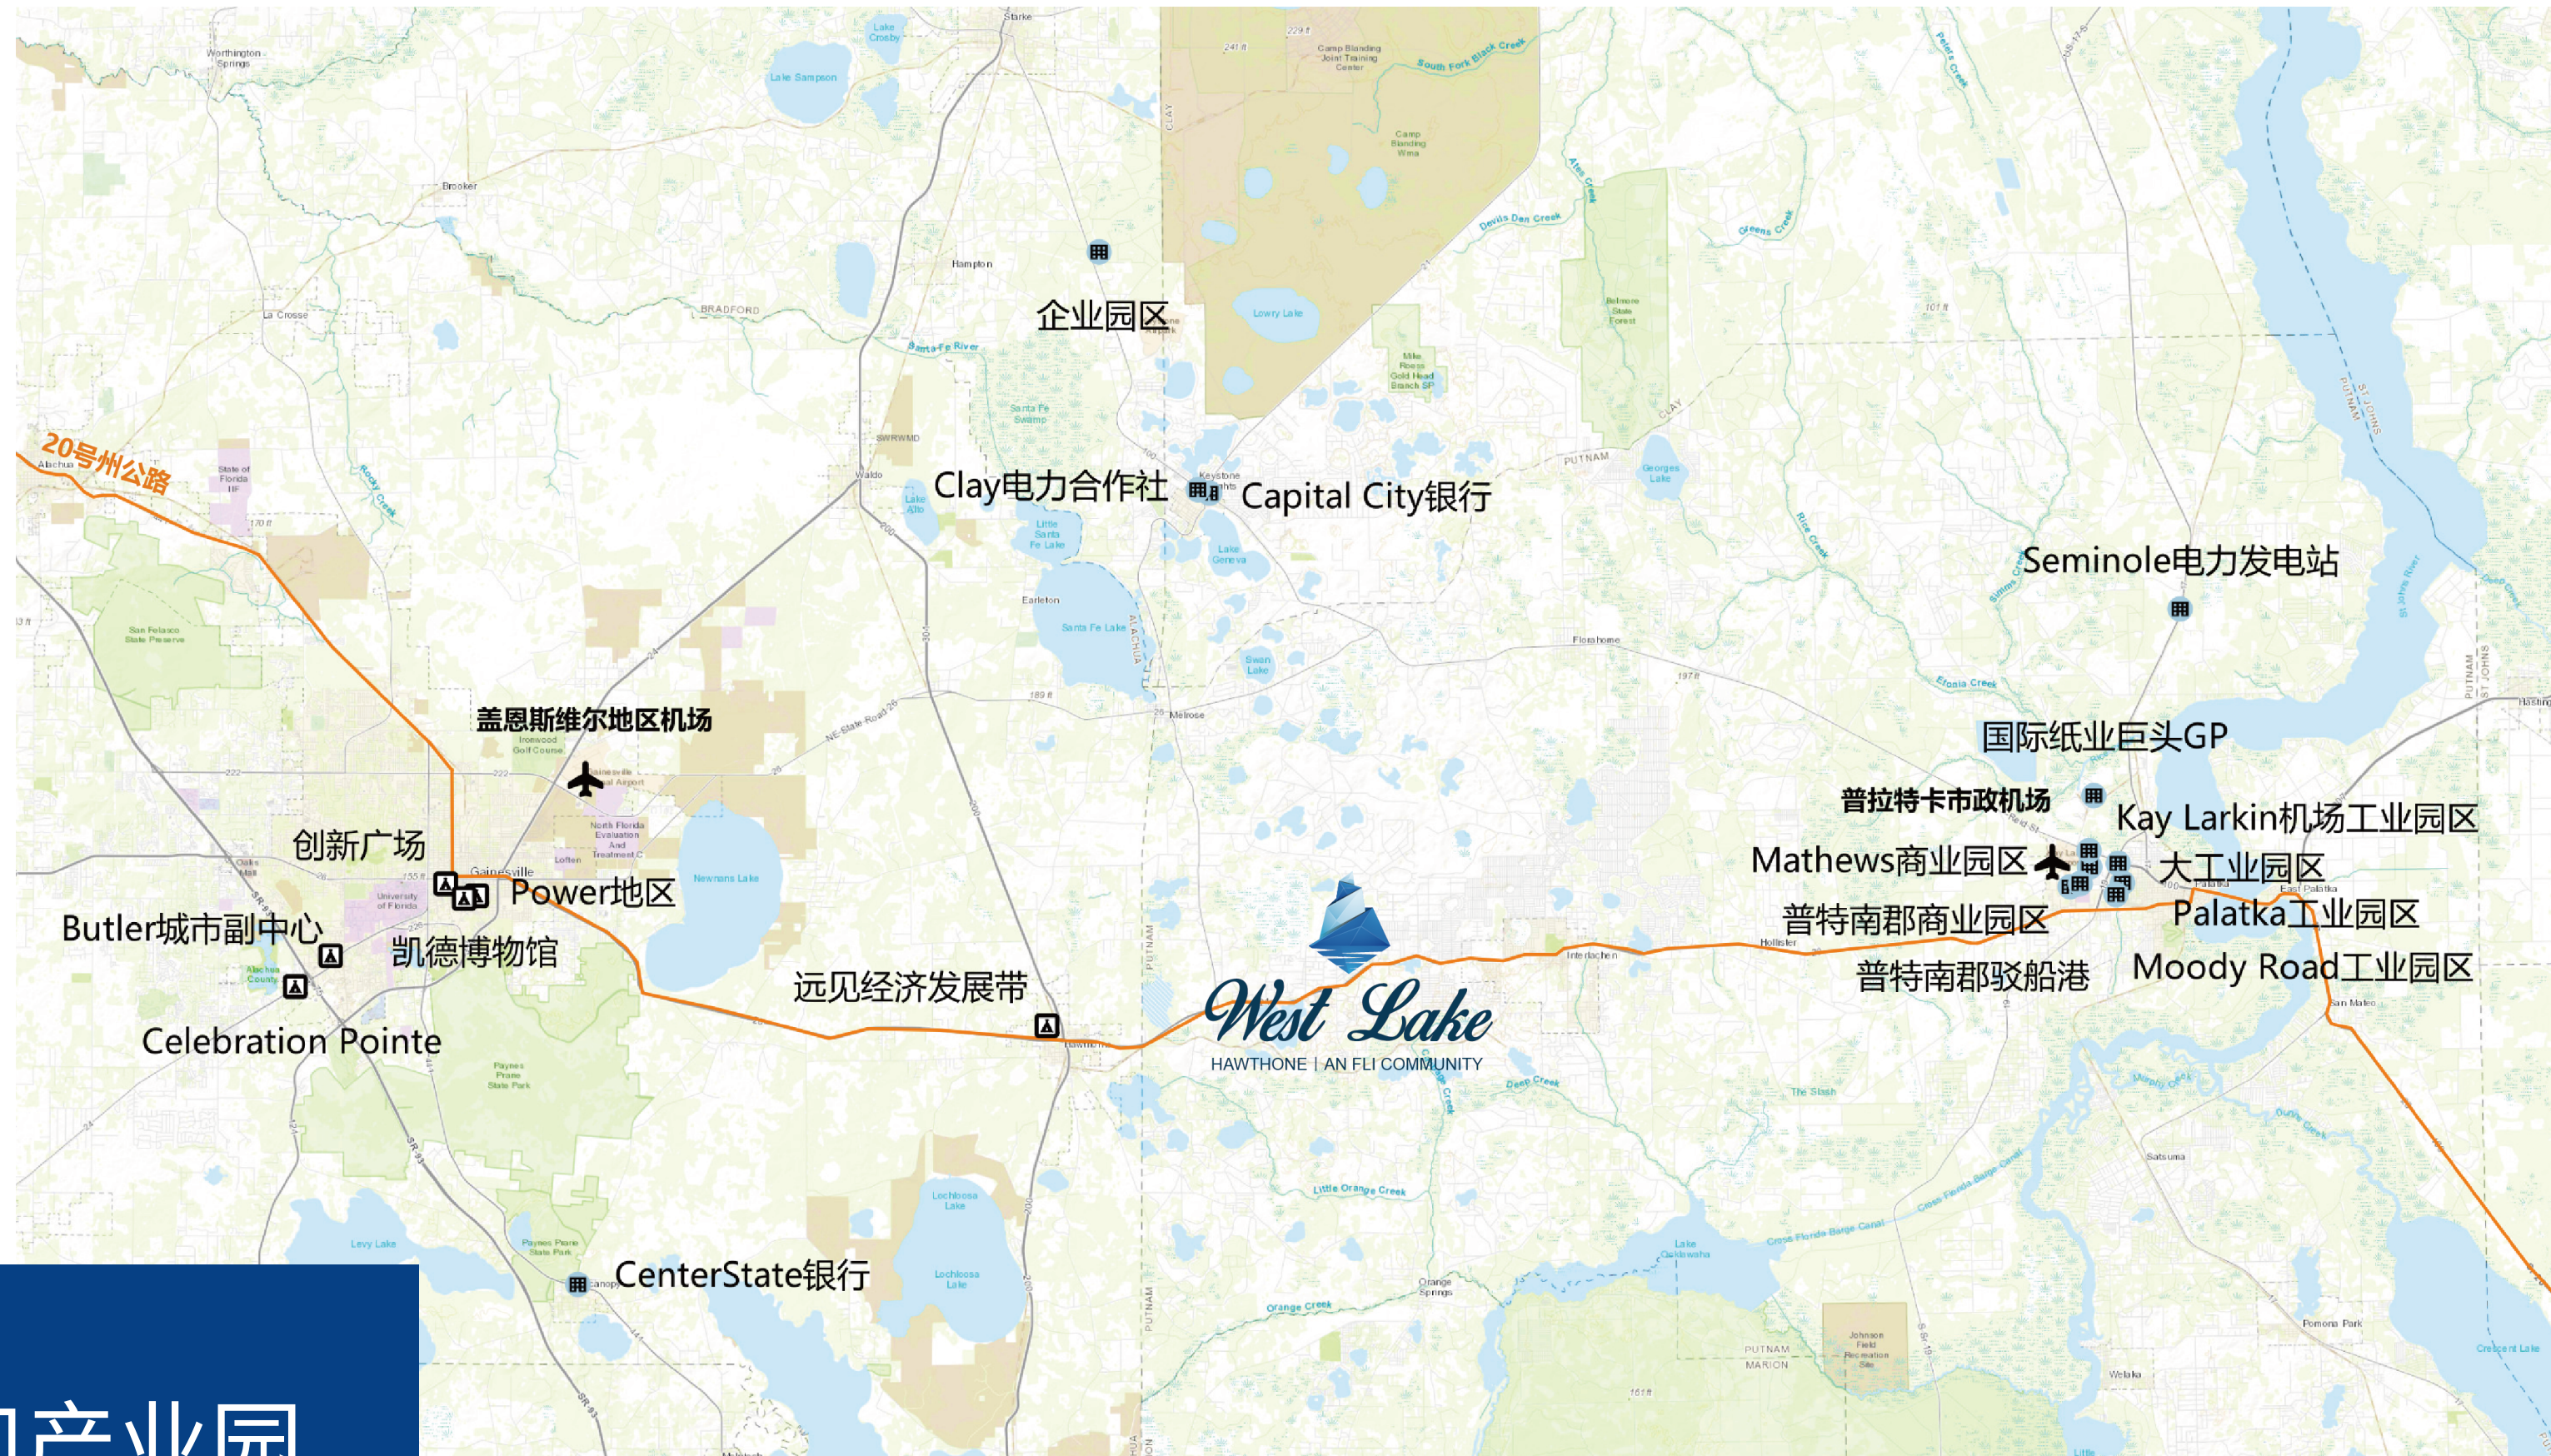

重大基建和产业园 就业中心

WEST LAKE项目以西以东