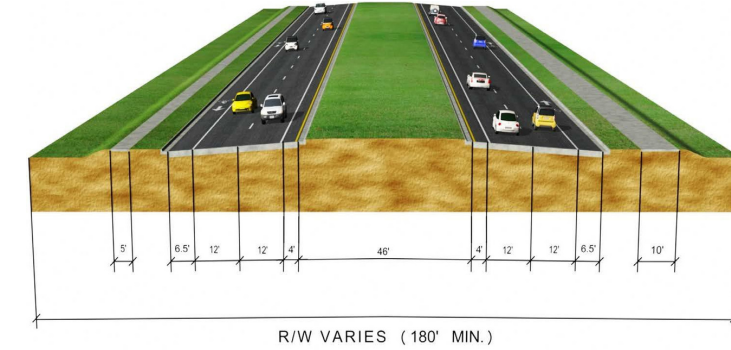

惠及WEST LAKE社区居民