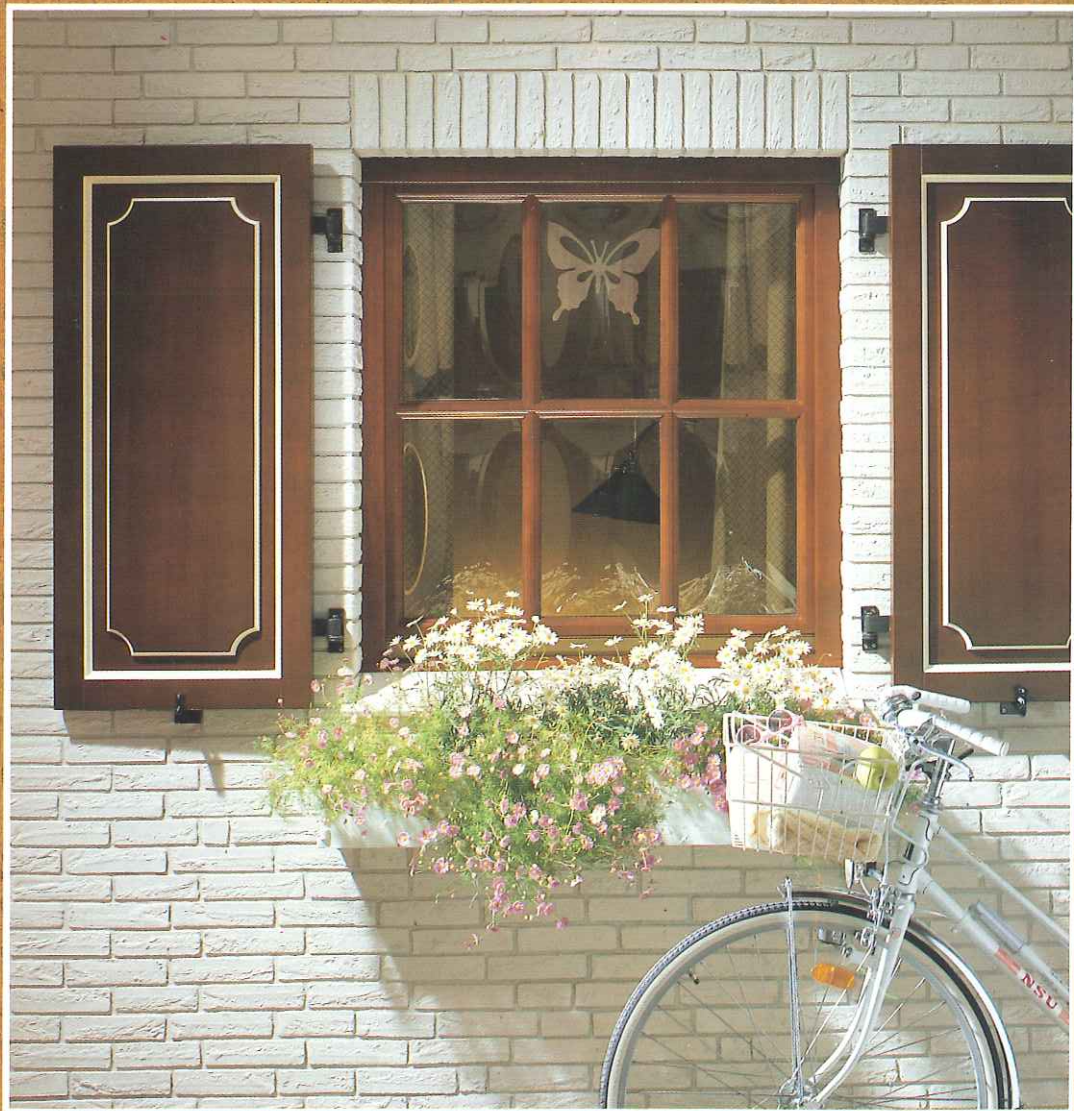

Wertarbeiten

Holzfenster von **rekord**

Ihre Wünsche werden wahr.

In Form, Stil und Farbe macht rekord fast alles möglich. Individuelle Maßanfertigungen in handwerklicher Tradition. Auch bei ausgefallenen Wünschen bieten wir die optimale Lösung. Solide und funktions-sichere Fenster nach Maß, durch und durch aus wertvollem Massivholz. Das ist unsere Spezialität.