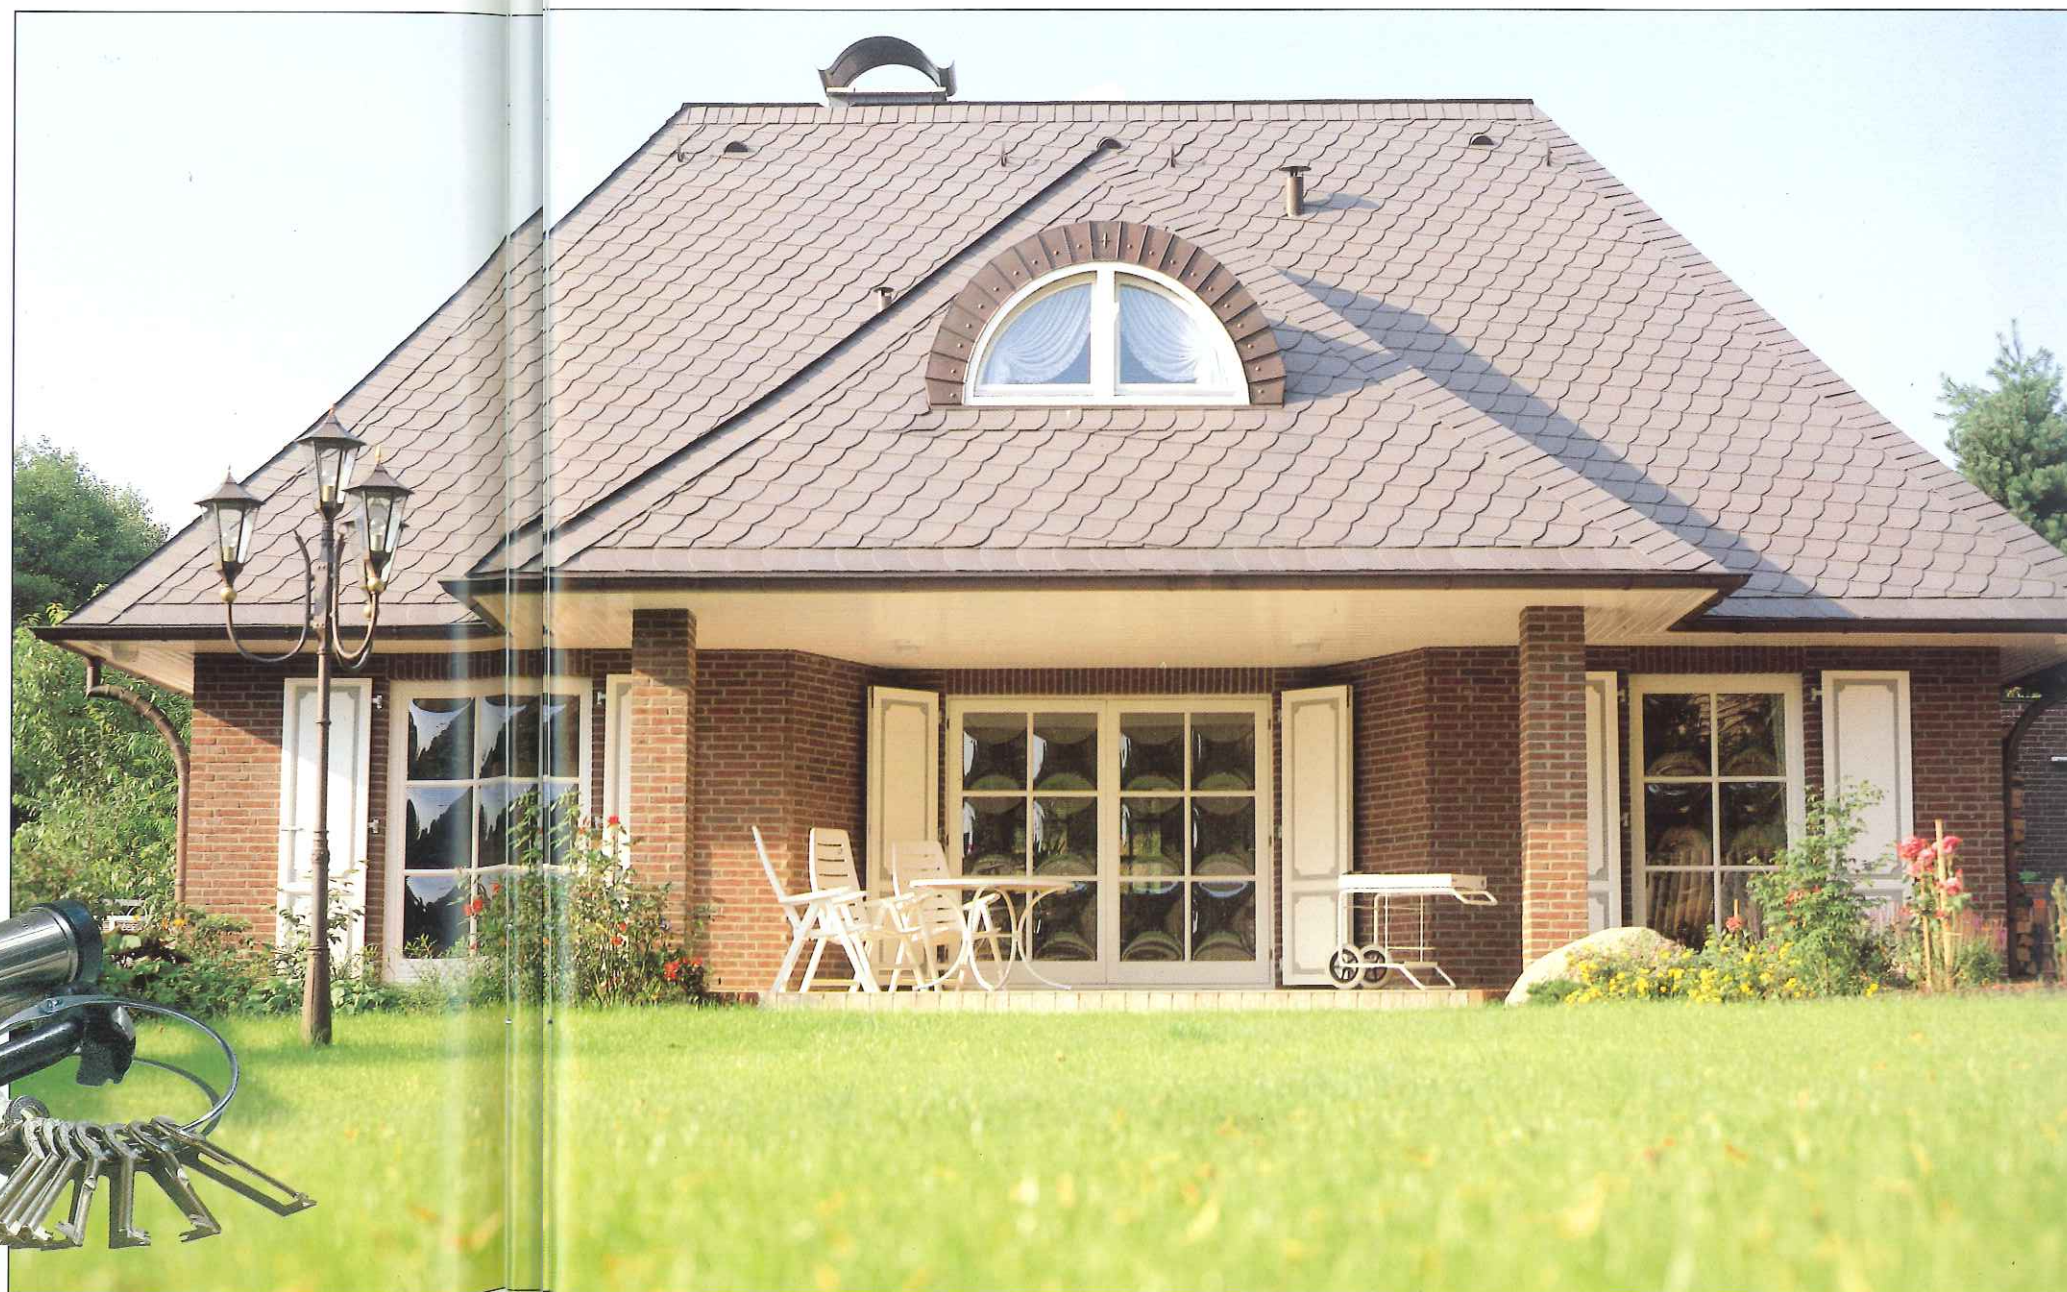

Die schönste Art von Sicherheit

rekord-Sicherheitsfenster sind nicht nur Rahmen und Glas. Sie stehen in Sachen Einbruchschutz der Haustür nicht nach. Denn umfassender Schutz erlaubt keinen Schwachpunkt. Abschließbare Fenstergriffe sind eine Möglichkeit, die Sicherheit zu erhöhen. Ausreichender Einbruchschutz kann so jedoch nicht erreicht werden. Erst aushebesichere Beschläge und Verbundsicherheitsglas bieten hier optimalen Schutz. Selbst die Installation eines kompletten Alarmsystems ist möglich.

Von der Haustür über die Fenster, vom Alarmmeldesystem bis zur kompletten Objektschutzanlage wird von rekord beraten, konzipiert, produziert, eingebaut und gewartet. rekord-Sicherheitsfenster bekommen Sie in allen rekord-Programmen und in vielen Formen und Farben. Sogar Nachrüstungen an vorhandenen Fenstern sind in vielen Fällen möglich.