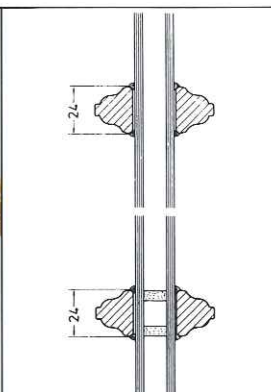

ESP
echte Sprosse mit Zierfalzprofil.

ESP / ZF
echte Sprosse mit Zierfalzprofil und Zierfalzglasleiste (Programm 68).

TSP
echte Sprosse mit Trapezprofil. 48 oder 60 mm Ansichtsbreite.

VSR
Vorsatzsprossenrahmen. Drehbar gelagert. Einfache Reinigung der Scheibe möglich.

ASP
beidseitig geklebte Sprosse Trapezprofil.

ASA
beidseitig geklebte Sprosse mit Abstandhalter im Scheibenzwischenraum.

ASP / ZF
beidseitig geklebte Zierfalzsprosse. Auch 40 mm Ansichtsbreite möglich.

ASA / ZF
beidseitig geklebte Zierfalzsprosse mit Abstandhalter in Scheibenzwischenraum.