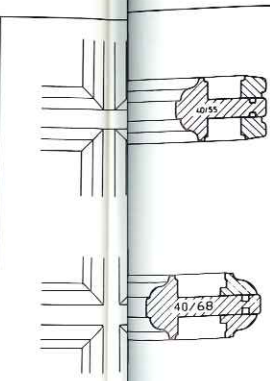

Eleganz nach Maß

... mehr Freude am Wohnen

Sprossenfenster von rekord sind bestes Beispiel dafür, wie gut moderne Technik und handwerkliche Tradition sich unter fachkundigen Händen ergänzen lassen. In Form, Stil und Farbe wird fast alles ermöglicht. Durch und durch aus wertvollem Massivholz. Das ist eine Spezialität von rekord. Die vielen Sprossenvariationen ermöglichen die Gestaltung von stilvollen Elementen passend zu jedem Baustil. Wer das „Echte“ bevorzugt, wird sich auch für die „echte Sprosse“ entscheiden.

Wer mehr für das „Praktische“ ist, wird sich, der einfacheren Reinigung wegen, eher für Sprossen im Scheibenzwischenraum oder für den Vorsatzsprossenrahmen entscheiden, der sich auch nachträglich noch montieren läßt.

Stilvoll bis ins Detail

Wer schmale Sprossen liebt, aber auf Isolierverglasung nicht verzichten will, findet mit den geklebten Sprossen von rekord die richtige Lösung. Für jeden Einsatzbereich bietet rekord die passende Sprossenlösung. Ihr rekord-Fachhändler berät Sie gern über Ihre individuellen Möglichkeiten.

ESP
echte Sprosse mit Zierfalzprofil.

ESP / ZF
echte Sprosse mit Zierfalzprofil und Zierfalzglasleiste (Programm 68).