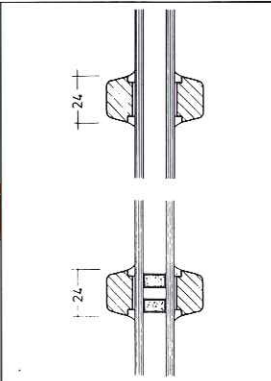

ESP
echte Sprosse mit Zierfalzprofil.

ESP / ZF
echte Sprosse mit Zierfalzprofil und Zierfalzglasleiste (Programm 68).

TSP
echte Sprosse mit Trapezprofil. 48 oder 60 mm Ansichtsbreite.

VSR
Vorsatzsprossenrahmen. Drehbar gelagert. Einfache Reinigung der Scheibe möglich.

ASP
beidseitig geklebte Sprosse Trapezprofil.

ASA
beidseitig geklebte Sprosse mit Abstandhalter im Scheibenzwischenraum.

ASP / ZF
beidseitig geklebte Zierfalzsprosse. Auch 40 mm Ansichtsbreite möglich.

ASA / ZF
beidseitig geklebte Zierfalzsprosse mit Abstandhalter in Scheibenzwischenraum.