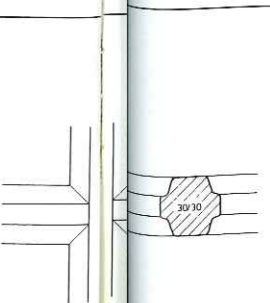

ESP
echte Sprosse mit Zierfalzprofil.

ESP / ZF
echte Sprosse mit Zierfalzprofil und Zierfalzglasleiste (Programm 68).

TSP
echte Sprosse mit Trapezprofil. 48 oder 60 mm Ansichtsbreite.

VSR
Vorsatzsprossenrahmen. Drehbar gelagert. Einfache Reinigung der Scheibe möglich.