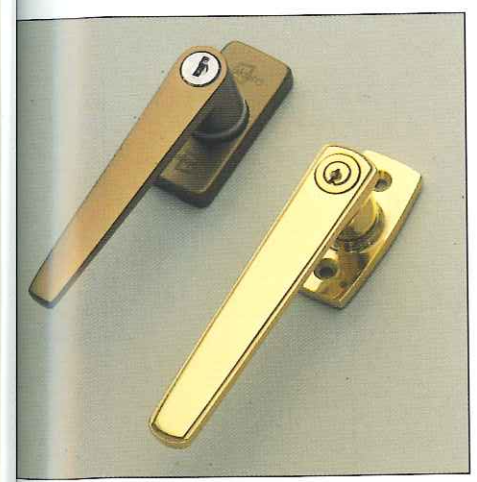

Glasart		k-W/m²K	Schallsch.
iso 2	2 Scheiben Isolierglas	3,0	Klasse 2
WS 3	3 Scheiben Wärmedämmglas	max. 1,7	max. Klasse 3
WN 2	2 Scheiben Wärmedämmglas (neutral bedampft)	1,5	Klasse 2
S 44	Schallschutzglas	max. 2,7	max. Klasse 4
VSG	Verbundsicherheitsglas	3,0	max. Klasse 3