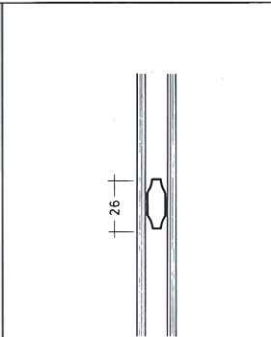

ESP
echte Sprosse mit Zierfalzprofil.

ESP / ZF
echte Sprosse mit Zierfalzprofil und Zierfalzglasleiste (Programm 68).

TSP
echte Sprosse mit Trapezprofil. 48 oder 60 mm Ansichtsbreite.

VSR
Vorsatzsprossenrahmen. Drehbar gelagert. Einfache Reinigung der Scheibe möglich.

ASP
beidseitig geklebte Sprosse Trapezprofil.

ASA
beidseitig geklebte Sprosse mit Abstandhalter im Scheibenzwischenraum.

ASP / ZF
beidseitig geklebte Zierfalzsprosse. Auch 40 mm Ansichtsbreite möglich.

ASA / ZF
beidseitig geklebte Zierfalzsprosse mit Abstandhalter in Scheibenzwischenraum.