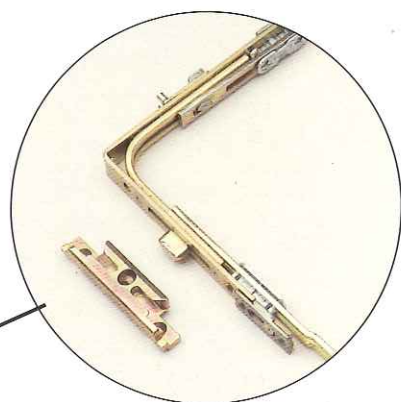

Die schönste Art von Sicherheit

rekord-Sicherheitsfenster sind nicht nur Rahmen und Glas. Sie stehen in Sachen Einbruchschutz der Haustür nicht nach. Denn umfassender Schutz erlaubt keinen Schwachpunkt. Abschließbare Fenstergriffe sind eine Möglichkeit, die Sicherheit zu erhöhen. Ausreichender Einbruchschutz kann so jedoch nicht erreicht werden. Erst aushebesichere Beschläge und Verbundsicherheitsglas bieten hier optimalen Schutz. Selbst die Installation eines kompletten Alarmsystems ist möglich.

Von der Haustür über die Fenster, vom Alarmmeldesystem bis zur kompletten Objektschutzanlage wird von rekord beraten, konzipiert, produziert, eingebaut und gewartet. rekord-Sicherheitsfenster bekommen Sie in allen rekord-Programmen und in vielen Formen und Farben. Sogar Nachrüstungen an vorhandenen Fenstern sind in vielen Fällen möglich.