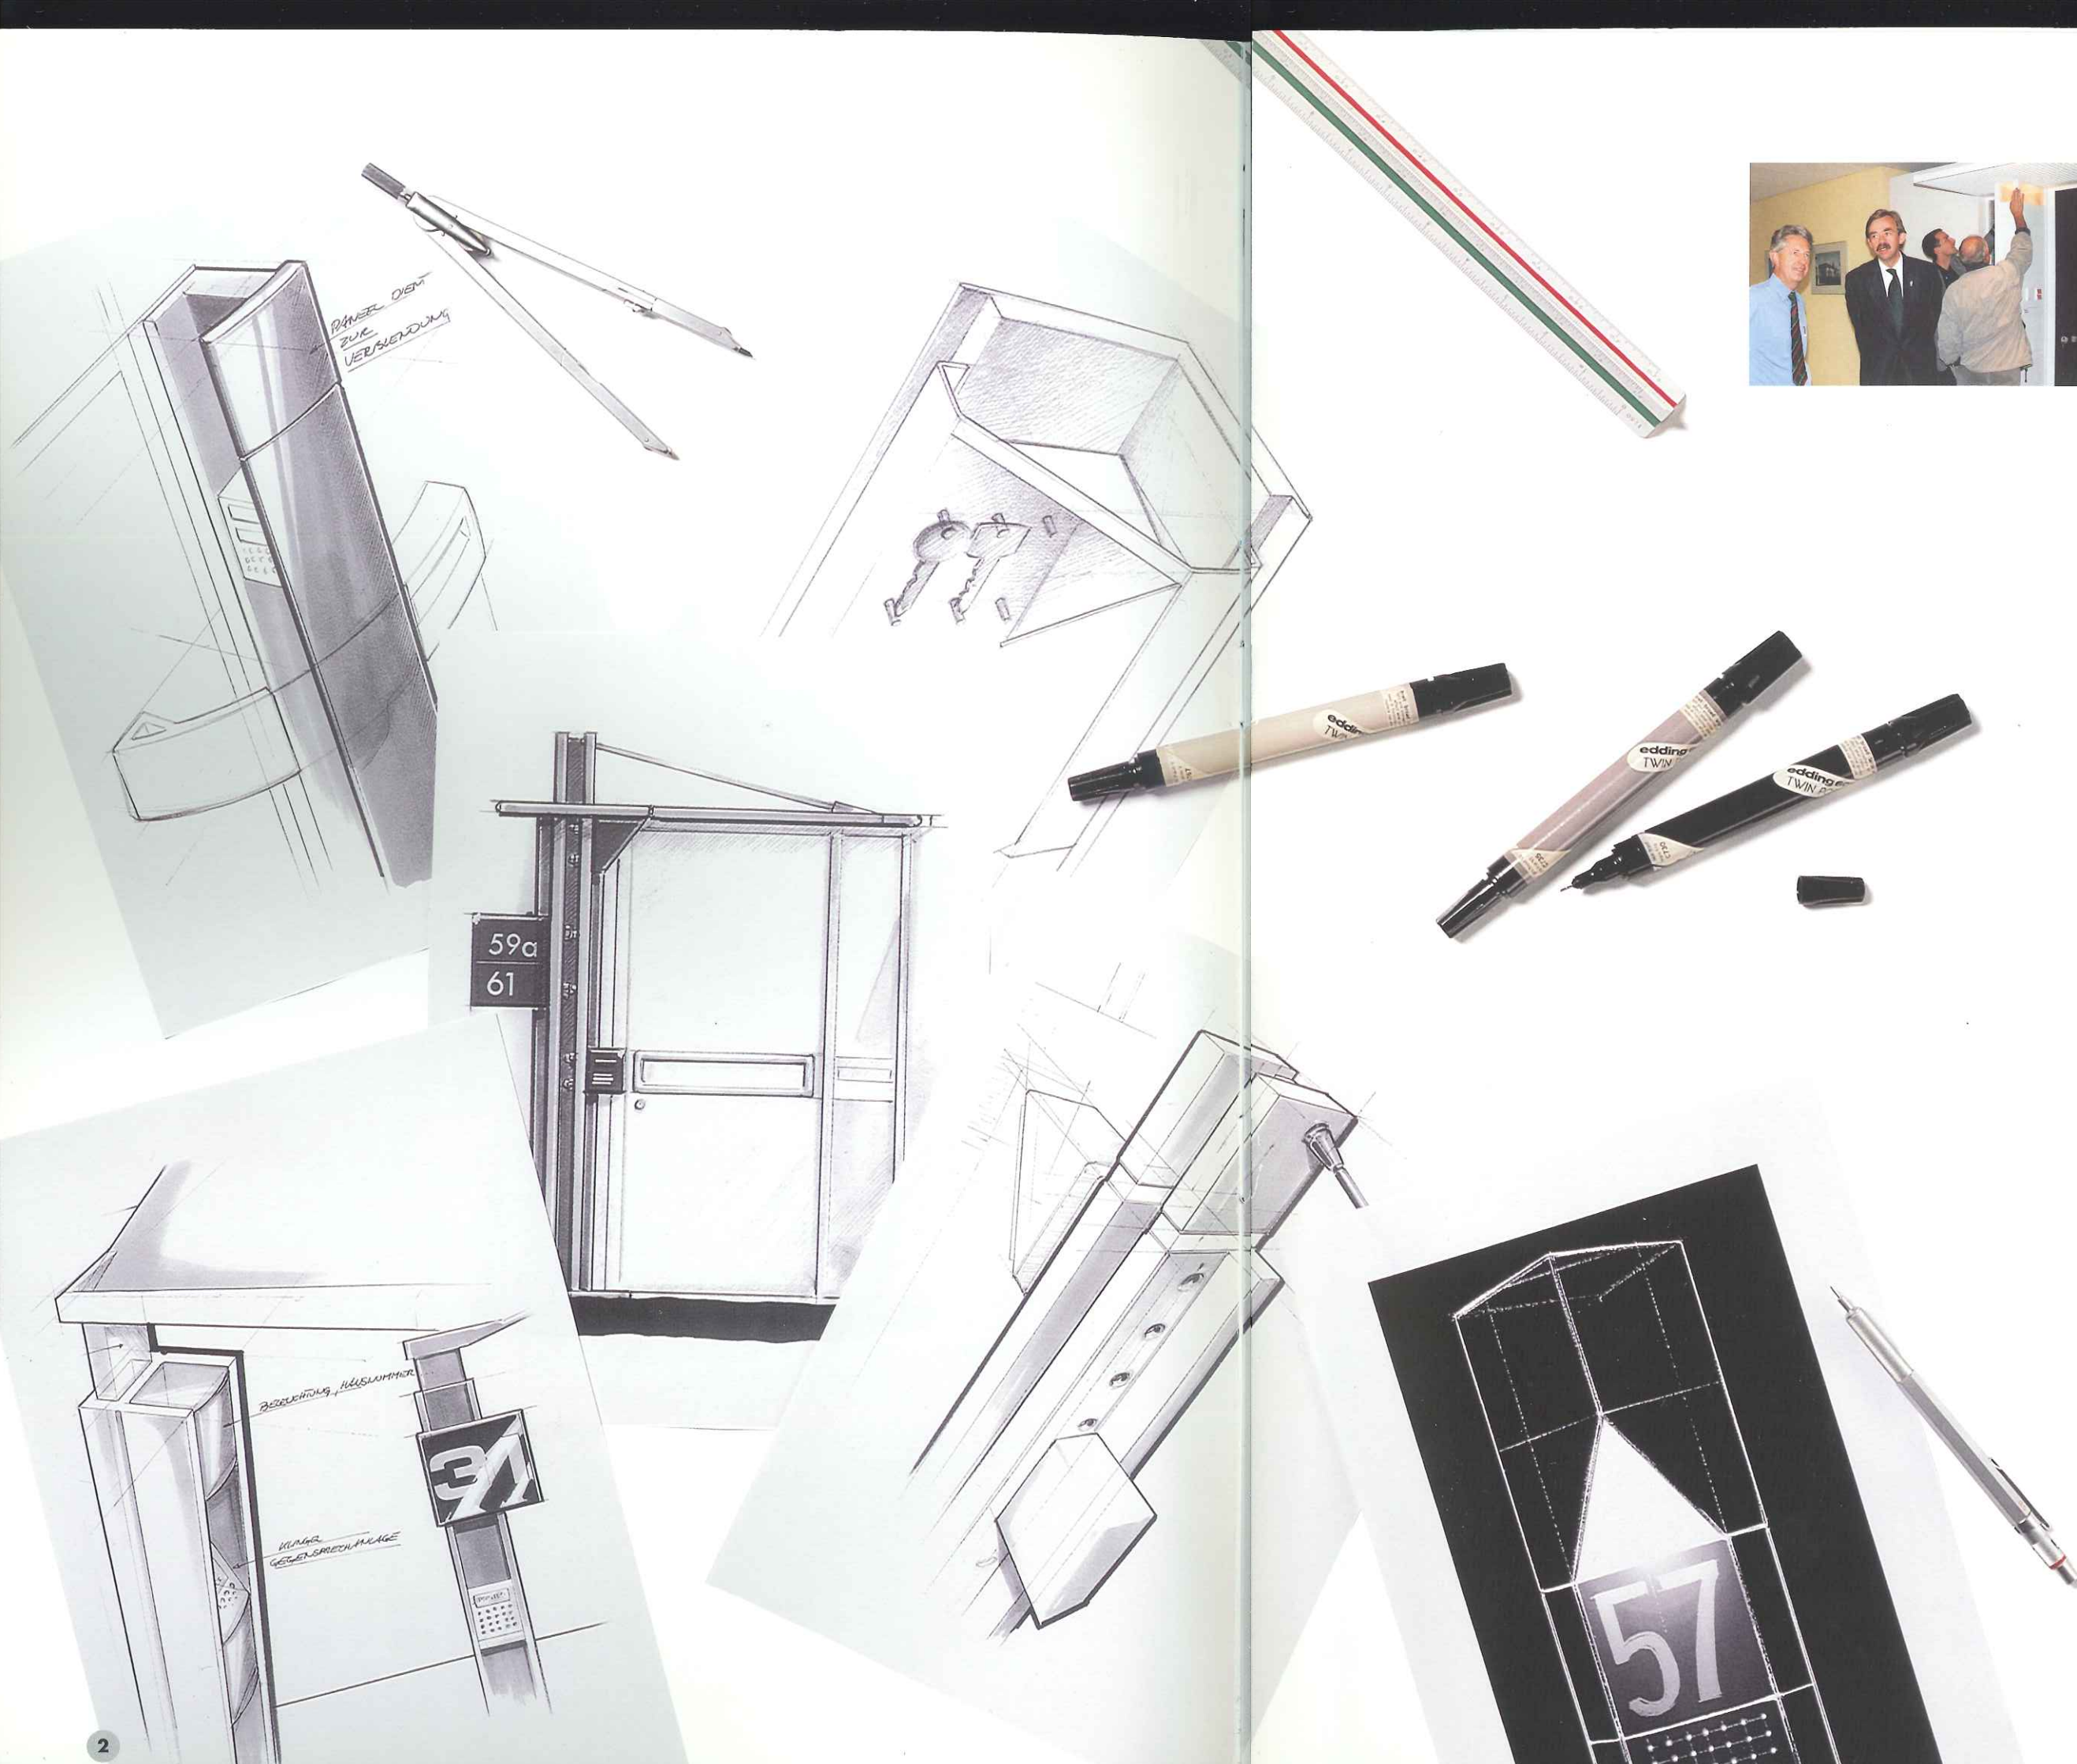

# Der Eingang.

DESIGN  
AWARD  
WINNER  
1 9 9 8

INDUSTRIE FORUM  
DESIGN HANNOVER

**rekord**  
FENSTER UND TÜREN

**Das Ganze ist mehr als die Summe seiner Einzelteile**

Längst hat sich der Hauseingang von der bloßen Tür zu einem Kommunikationspunkt, zum Bindeglied zwischen persönlicher Intimität und Außenwelt gewandelt. Schützen soll er, vor Wind, Wetter und ungebetenen Gästen; gleichzeitig einladend wirken und unbeschränkt Kommunikation ermöglichen.

Doch Hausbauer und Modernisierer suchten bislang vergeblich nach einem Konzept, das alle Anforderungen an Funktion und Design in sich vereint und gleichermaßen erfüllt. Das bisherige Angebotssortiment ließ kein in sich geschlossenes und befriedigendes Gesamtbild zu, das dem Anspruch des Eingangs als integrativer Bestandteil modernen Wohnens gerecht geworden wäre.