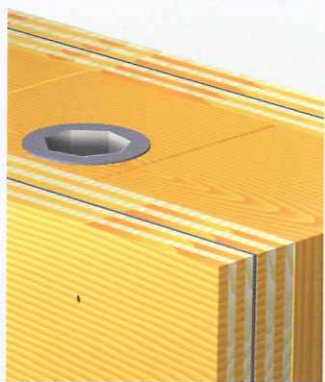

Die aufgesetzten Edelstahlblenden geben dem rot gefärbten Designglas einen zusätzlichen Akzent. Beachten Sie die feine Leinenstruktur.

Neuheit Nr. 5:

Eine Innovation, die durch ihren souveränen Auftritt überzeugt: die 3 aufgesetzten Leistenrahmen geben der Tür ihren unverwechselbaren Charakter.

Der Verzugsregler.

Diese Neuheit sorgt dafür, dass Ihre Tür selbst bei extremen Witterungsbedingungen Spannungen ausgleicht und damit über Jahre formstabil bleibt.

Das 3-D-Band.

So ist das optimale Justieren Ihrer Tür sogar im eingebauten Zustand möglich.