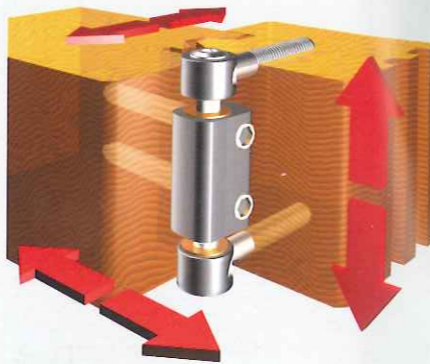

Eine Neuheit mit visuellem Leckerbissen: die untere Einfassung ist mit einem Edelstahlformteil versehen.

Perfekt in der Verarbeitung, innovativ in der Technik.

Das brandneue Premium-Paket wird ab sofort in alle signum Modelle eingebaut. Damit entspricht jede dieser Türen der Klimaklasse 3. Denn mit dem Premium-Paket setzt rekord gleich 3 neue Meilensteine in der Entwicklung innovativer Holz-Haustüren.

Der Verzugsregler.

Diese Neuheit sorgt dafür, dass Ihre Tür selbst bei extremen Witterungsbedingungen Spannungen ausgleicht und damit über Jahre formstabil bleibt.

Das 3-D-Band.

So ist das optimale Justieren Ihrer Tür sogar im eingebauten Zustand möglich.