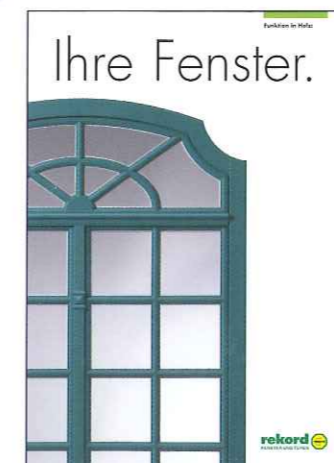

Neuheit Nr. 12:
Eine signum Tür, so
einzigartig wie Sie
selbst.

Mögen Sie die Wärme, die
Ihnen Holz vermittelt? Oder
genau das Gegenteil – die
kühle Atmosphäre von Met-
tall? Vielleicht ist es die
Kombination, die Ihre Sinne
anspricht. Wie auch immer
Sie entscheiden: Die Vielfalt
unserer Modelle und die
unvergleichlichen Variations-
möglichkeiten geben Ihnen
nahezu unbegrenzte Gestal-
tungsfreiheiten.

Sollten Sie trotzdem noch
etwas vermissen oder einen

speziellen Wunsch haben,
dann zeichnen Sie uns ein-
fach Ihre individuelle Holz-
Haustür. Probieren Sie es aus:
Kombinieren Sie Farben, For-
men und Materialien und ent-
werfen Sie ein Modell nach
Ihren individuellen Wünschen.

**Eine kleine Zeichnung
genügt uns.**

Ihr rekord Fachhändler nimmt
Ihren Entwurf gerne entgegen
und leitet ihn an uns weiter.
Und schon bald erstellen wir
Ihnen ein detailliertes Angebot.